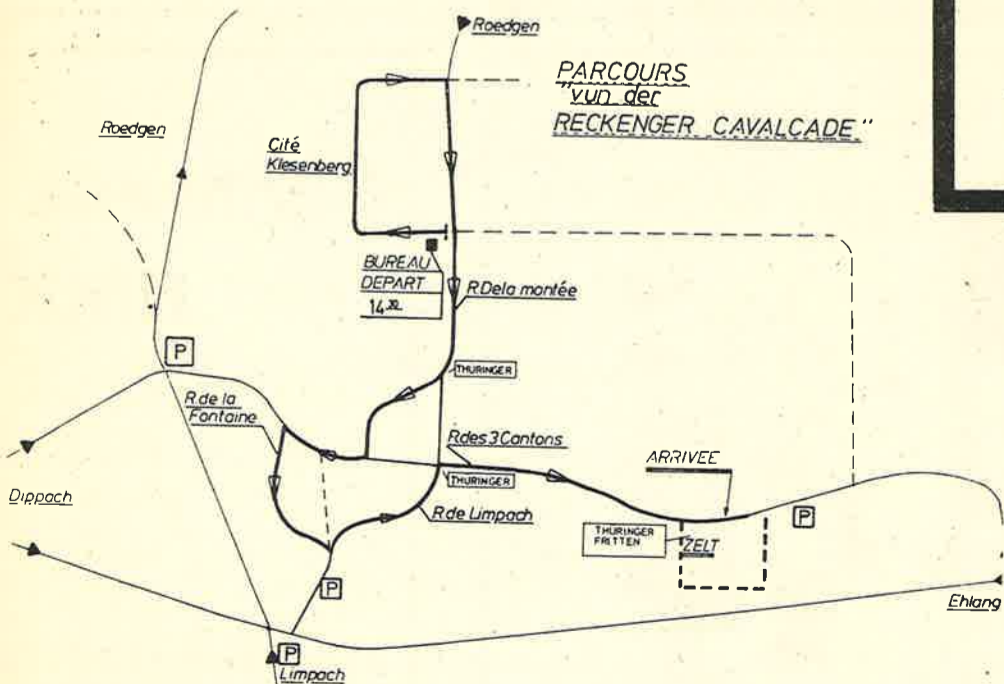

PARCOURS

Parcours:

cité Kleesenberg
rue de la montée
rue des 3 cantons
rue de la fontaine
rue des 3 cantons
Opléisung: beim Zelt